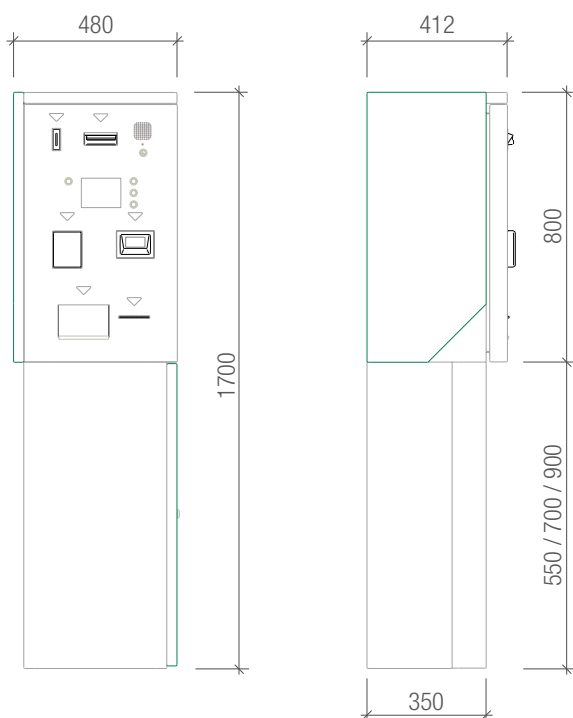

Popis produktu

GPE4M je kompaktní platební stanice určená k výběru parkovného pomocí hotovostních i bezhotovostních plateb.

Nabízí základní funkce potřebné pro automatizovaný provoz a možnost připojení k online systému.

Základní funkce

- platba parkovného (dle uplynulého času)
- platba parkovného při výjezdu (pokladna může stát na výjezdu náhradou za terminál)
- platba za ztracenou parkovací kartu (vydání nové za poplatek)
- platba předem definovaného fixního poplatku

Volitelné funkce

- online provoz v rámci parkovacího systému

Základní komponenty

- 5,7" LCD displej
- čtečka RFID karet
- čtečka čárových nebo QR kódů
- tiskárna účtenek

Volitelné komponenty

- platební terminál pro kontaktní i bezkontaktní platby
- interkom pro spojení s operátorem
- přístřešek (konstrukce z polykarbonátu a oceli)

Technické podrobnosti

Materiál	zinkovaná ocel lakovaná
Rozměry skříně	480 x 412 x 800 mm
Výška nohy	550 / 700 / 900 mm
Hmotnost	62 kg
Stupeň krytí	IP 54
Maximální příkon	550 W
Provozní teplota (s klimatickou sadou)	-25°C až +50°C
Transakční kapacita	až 450 plateb za hodinu
Akceptované bankovky	až 64 nominálních hodnot
Akceptované mince	až 16 nominálních hodnot
Vracené mince	až 6 nominálních hodnot
Napájení	230 V ~

Změna konstrukčních a technických parametrů vyhrazena. Obrázky se mohou lišit od skutečných produktů.