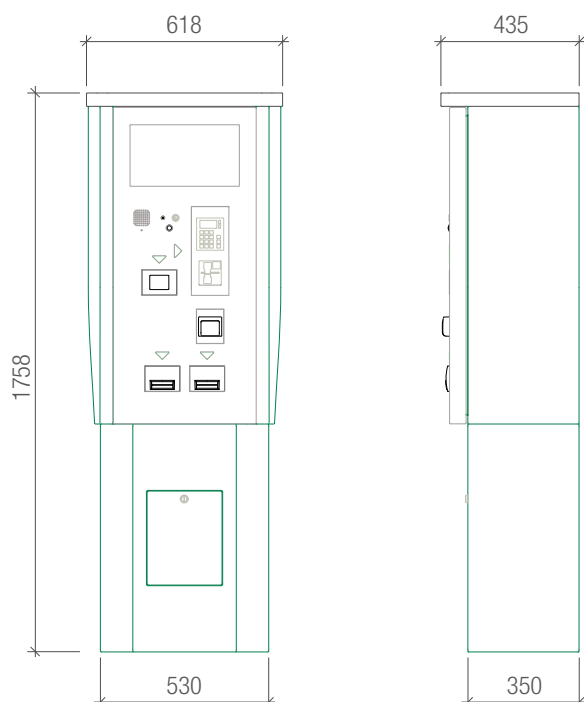

GP4MC

**BEZHOTOVOSTNÍ PLATEBNÍ STANICE
S FUNKCÍ KIOSKU**

Popis produktu

GP4MC je kompaktní bezhotovostní platební stanice určená k výběru parkovného pomocí platebních karet a slevových kupónů.

Nabízí plnohodnotnou funkční výbavu v menším provedení s možností rozšíření o další poplatkové funkce pomocí kioskového režimu.

Volitelné funkce

- funkce kiosku umožňující výběr poplatků nad rámec parkování

Základní komponenty

- 15" LCD displej
- čtečka RFID karet
- čtečka čárových nebo QR kódů
- tiskárna účtenek

Volitelné komponenty

- platební terminál pro kontaktní i bezkontaktní platby
- dotykový displej
- interkom pro spojení s operátorem
- přístřešek (konstrukce z polykarbonátu a oceli)

Technické podrobnosti

Materiál	zinkovaná ocel lakovaná
Rozměry	618 x 435 x 1758 mm
Hmotnost	75 kg
Stupeň krytí	IP 54
Maximální příkon	700 W
Provozní teplota (s klimatickou sadou)	-25°C až +50°C
Napájení	230 V ~