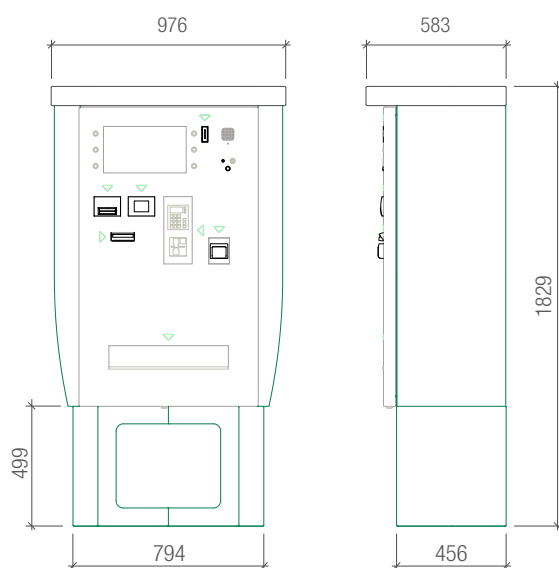

Popis produktu

GP4M je plnohodnotná platební stanice pro výběr parkovného v hotovosti i bezhotovostně. Podporuje rozšířený výběr poplatků pomocí funkcí kiosku.

Je určena pro náročnější provoz s požadavky na vyšší transakční kapacitu.

Základní funkce

- platba parkovného (dle uplynulého času)
- platba za odblokování parkovací karty
- platba za dobítí elektrického vozidla
- navýšení kreditu parkovacího šeku
- použití slevových voucherů
- identifikace podle SPZ
- navíc lze doplnit 3 z následujících funkcí:
  - platba za ztracenou parkovací kartu (vydání nové za poplatek)
  - platba předem definovaného fixního poplatku
  - prodloužení platnosti dlouhodobé karty
  - reaktivace karty

Volitelné funkce

- funkce kiosku umožňující výběr poplatků nad rámec parkování

Základní komponenty

- 15" LCD displej
- čtečka RFID karet
- čtečka čárových nebo QR kódů
- tiskárna účtenek
- akceptátor bankovek
- mincovník s vracením

Volitelné komponenty

- recyklátor bankovek
- platební terminál pro kontaktní i bezkontaktní platby
- dotykový displej
- interkom pro spojení s operátorem
- přístřešek (konstrukce z polykarbonátu a oceli)

Technické podrobnosti

Materiál	zinkovaná ocel lakovaná
Rozměry	976 x 583 x 1829 mm
Hmotnost	135 kg
Stupeň krytí	IP 54
Maximální příkon	1036 W
Provozní teplota (s klimatickou sadou)	-25°C až +50°C
Transakční kapacita	až 450 plateb za hodinu
Akceptované bankovky	až 64 nominálních hodnot
Akceptované mince	až 16 nominálních hodnot
Vracené mince	až 6 nominálních hodnot
Napájení	230 V ~

Změna konstrukčních a technických parametrů vyhrazena. Obrázky se mohou lišit od skutečných produktů.